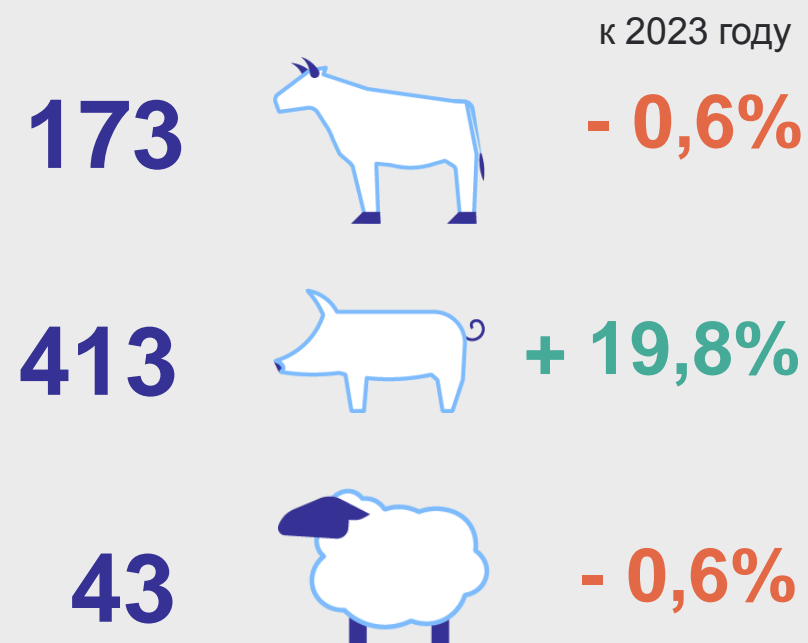

Надой молока
на 1 корову, тонн **5**

Поголовье скота в хозяйствах
всех категорий, тыс. голов