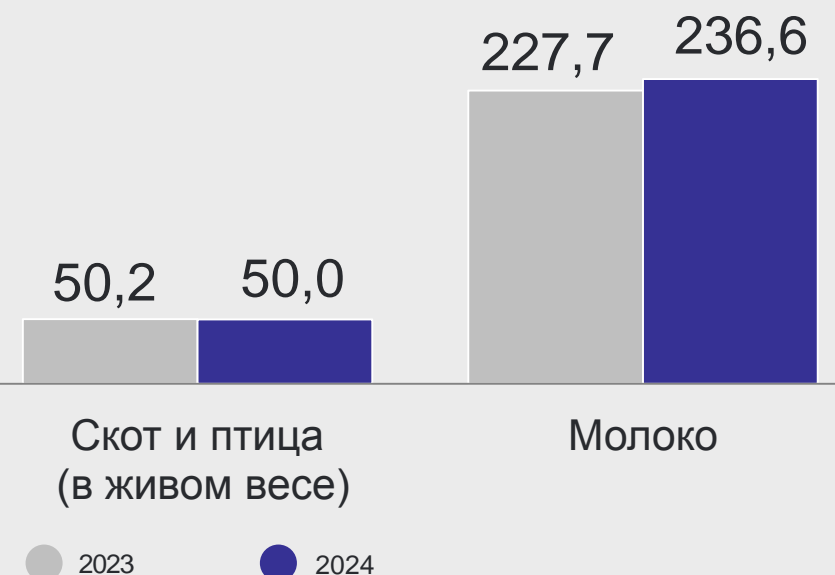

В сельхозорганизациях

Надой молока
на 1 корову, тонн **5**

Поголовье скота в хозяйствах
всех категорий, тыс. голов

Реализация продуктов
животноводства
в сельхозорганизациях, тыс. тонн

* Оперативные данные