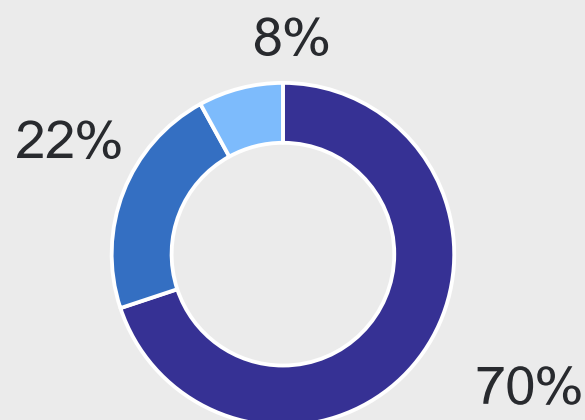

Животноводство в Рязанской области в I полугодии 2024 года *

РЯЗАНЬСТАТ

Производство скота и птицы
(в живом весе) в хозяйствах
всех категорий, тыс. тонн

Всего **59,6**

В сельхозорганизациях
по видам скота